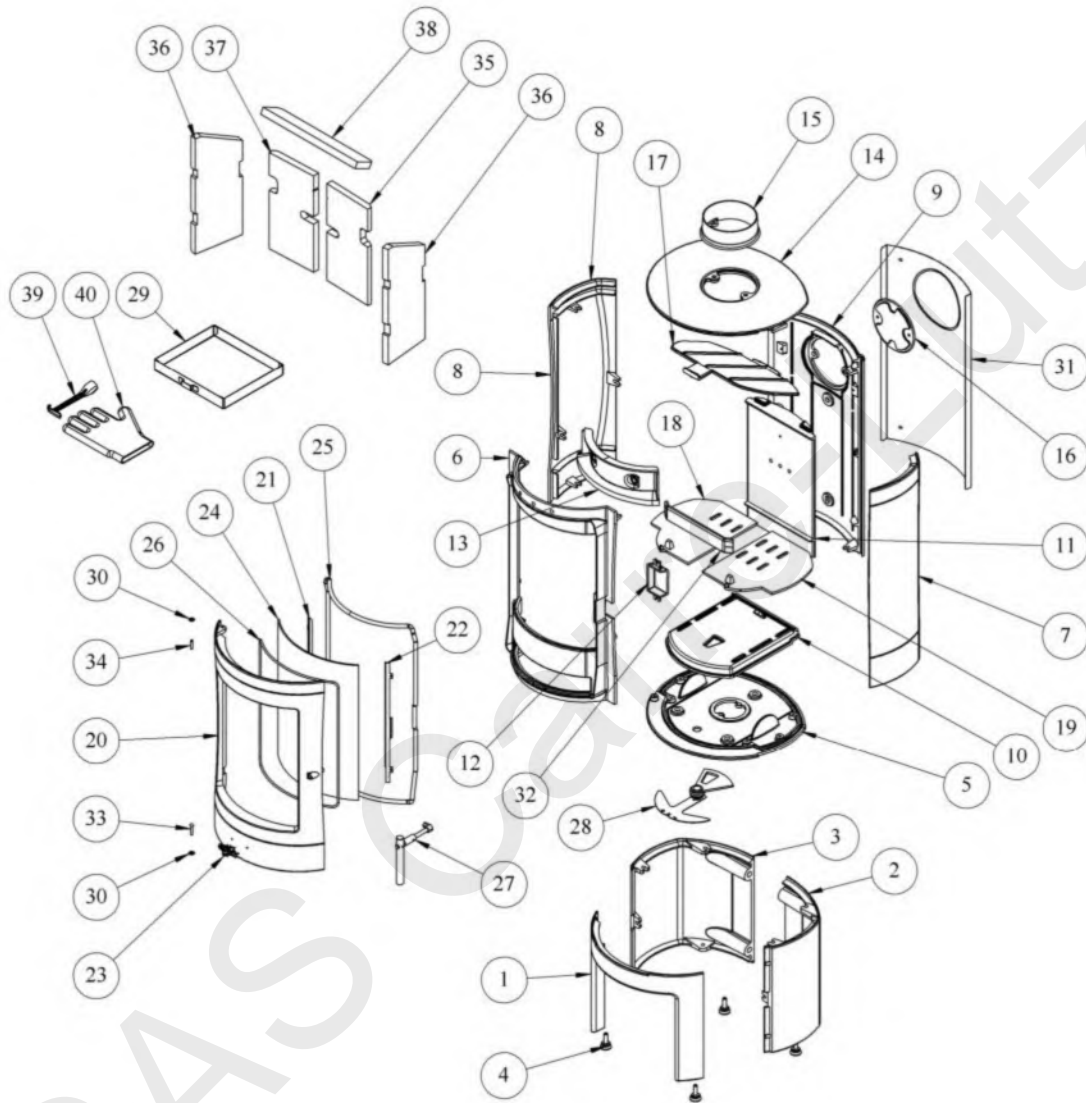

Poêle à bois Miranda 388144 Godin

N°	Nb	Désignation	Codification
1	1	388114 F socle avant	1 2216 388114
2	1	388114 F socle droit	1 2217 388114
3	1	388114 F socle gauche	1 2218 388114
4	4	AA vérin à vis d30 M10 lg30	00001306750
5	1	388114 F fond	1 2205 388114
6	1	388114 F façade	2 2101 388114
7	1	388114 F cote droit	1 2301 388114
8	1	388114 F cote gauche	1 2305 388114
9	1	388114 F derrière foyer	2 0130 388114
10	1	388114 F boîte alimentation air	1 5079 388114
11	1	388114 F boîte conduit air	3 3906 388114
12	1	388114 F cache	1 3239 388114
13	1	388114 F conduit air secondaire	1 4112 388114
14	1	388114 F dessus	1 1101 388114
15	1	5743 F buse 153ext 150ext	2 4312 5743
16	1	5743 F tampon buse (153)	1 1431 5743
17	1	388114 F déflecteur	1 0131 388114
18	1	388114 F grille latéral gauche	2 0261 388114
19	1	388114 F grille latéral droite	2 0262 388114
20	1	388114 F porte foyer	1 2861 388114

N°	Nb	Désignation	Codification
21	1	388114 T fixe vitre cote gauche	1 1648 388114
22	1	388114 T fixe vitre cote droit	1 1647 388114
23	1	034400 T écusson	1 8501 034400
24	1	AA verre EP4 bombe 333 H448 R239	00001307760
25	1	AA tresse diam 10.5 lg2100	00001304691
26	1	AA tresse diam 5 autocollant lg1550	00001304860
27	1	388114 98 poignée	1 8148 388114 098
28	1	388114 98 volet réglage air	1 4137 388114 098
29	1	388114 096 tiroir cendres	1 3315 388114 096
30	2	AA rondelle seul RS6 STARLOCK	00001307254
31	1	388114 T plaque protection	1 2420 388114
32	1	388114 F chenet	1 0306 388114
33	1	AA rivet acier TR 6x30	00001301998
34	1	AA goupille cannelée 6x28	00001300459
35	1	388114 AA plaque foyer arrière droite	1 0168 388114
36	2	388114 AA isolation remplissage coté	1 8877 388114
37	1	388114 AA plaque foyer arrière gauche	1 0167 388114
38	1	388114 AA isolation dessus	1 8874 388114
39	1	3720 F clé a crochet	1 4101 3720
40	1	AA gant bouclette T10	00001307770